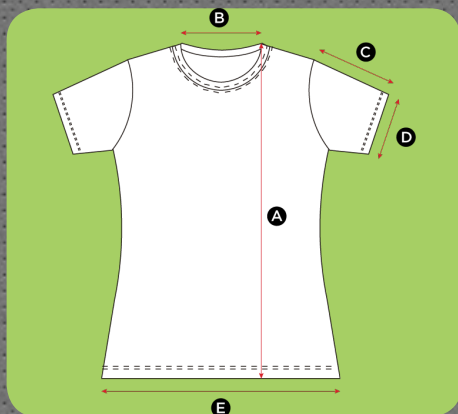

Lady-fit Valueweight T

15F Lady

15F Lady

	Длина (A)	Ширина (E)
XS	41.5	62
S	44	63
M	46.5	64
L	49	65
XL	51.5	66
XXL	54	67
Δ +/-	2	1.5

Измерение	XS	S	M	L	XL	XXL
A Длина	57.5	60	62.5	65	67.5	70
B Горло	18	18.5	19	19.5	20	20.5
C Длина рукава	12.5	13.5	14.5	15.5	16.5	17.5
D Ширина рукава	12.5	13.5	14.5	15.5	16.5	17.5
E Ширина	41	44	47	50	53	56

Ткань: 100% хлопок

Плотность ткани: белые – 160 г/м², цветные – 150 г/м²